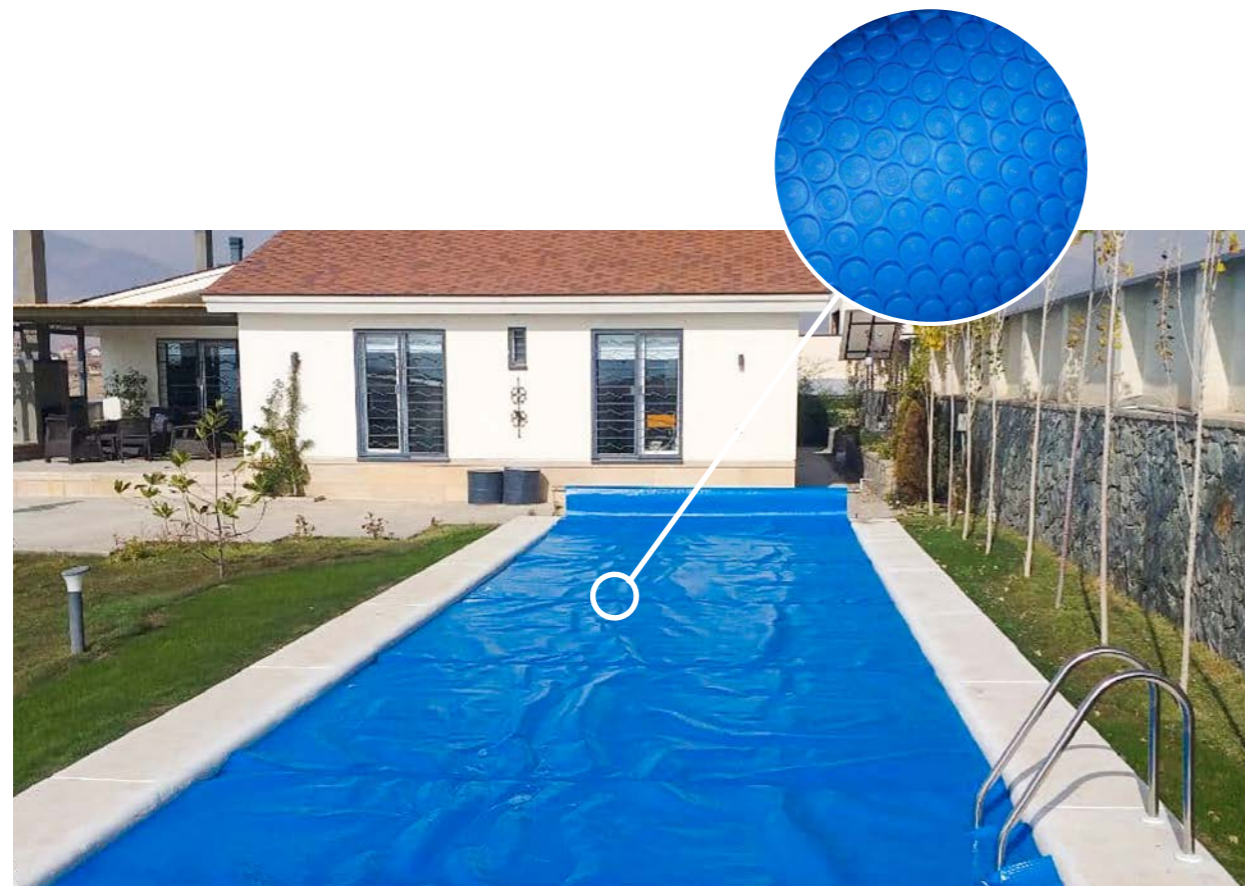

MEGA POOL Polyethylene Pool Cover

Polyethylene pool cover with 13-mm bubbles
UV-resistant, with antioxidant and antibacterial additives
Resistant to pool chemicals
Compatible with manual or motorized cover reel
Bubbles on one side to float easily on water surface
Affordable and easy to install
Preventing debris from entering the pool water
Reducing the loss of pool heat and chemicals derived from water evaporation
Reducing pool maintenance costs
2-year Mirab Arian guarantee

روکش استخر پلی اتیلن مگاپول

روکش از جنس پلی اتیلن با قطر حباب ۱۳ میلی‌متر
مقاوم در برابر اشعه UV، حاوی افزودنی‌های آنتی اکسیدان و آنتی باکتریال
مقاوم در برابر انواع مواد شیمیایی موجود در آب استخر
قابل نصب بر روی دستگاه‌های جمع‌کننده اتوماتیک و دستی
بهره‌گیری از پلیمر حباب‌دار جهت شناور ماندن روی سطح آب
قیمت مناسب و نصب آسان
محافظ مناسب جهت جلوگیری از ورود آشغال به آب استخر
کاهش هدررفت گرما و مواد شیمیایی آب بر اثر تبخیر سطحی
کاهش هزینه‌های نگهداری استخر
۲ سال گارانتی میراب آریین