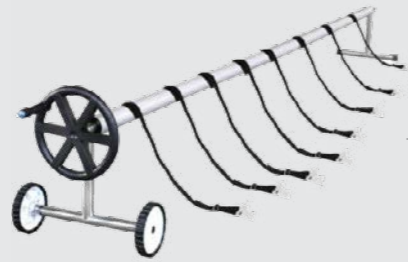

Round Profile T-shaped Stainless Steel Cover Reel Plus Tube Sets (K470/98mm+444BX)

For pools up to 6m / 20ft
Set of 3 x 245cm, Ø98mm tubes in aluminum
Cover reel frame in steel

دستگیره و لوله‌ی جمع‌کننده 98mm+K444/K470BX روکش استخر تا عرض ۷/۵ متر

شامل سه تکه لوله به طول ۲۴۵ سانتی‌متر از جنس آلومینیوم به همراه پایه از جنس استیل ضخامت لوله‌ها ۹۸ میلی‌متر