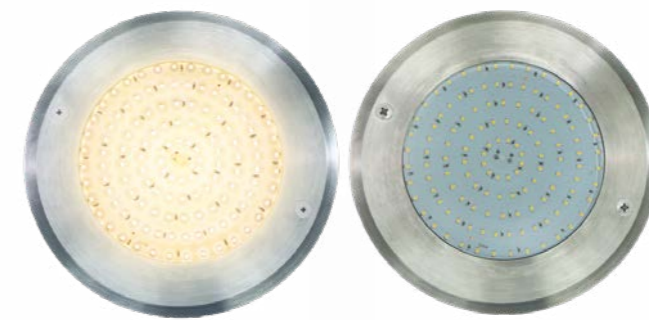

چراغ استخری روکار استیل MEGA POOL

قاب استیل ضد زنگ مقاوم در برابر مواد شیمیایی استخر
درجه حفاظت مکانیکی IP68
قابلیت نوردهی با زاویه بالا
مناسب برای هر نوع استخر و جکوزی
۱۸ ماه گارانتی میراب آریین