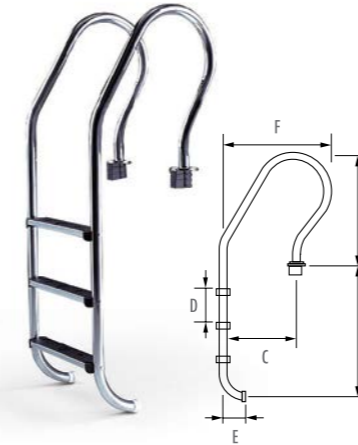

تعداد پله No. of Treads	ابعاد Dimensions(mm)						وزن Weight(kg)
	A	B	C	D	E	F	
2	710	620	350	250	180	565	9.7
3	960	620	350	250	180	565	11.4
4	1210	620	350	250	180	565	13.1
5	1460	620	350	250	180	565	14.7

MEGA POOL Waterfall Curtain

Available in wall mounting and standing models
Made of stainless steel
Modern and stylish design