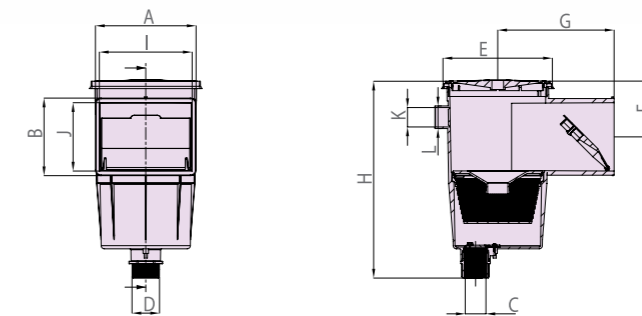

Model	ابعاد دهانه ورودی Skimmer Opening (mm)	عمق Depth (mm)	سایز اتصال Connection Size (inch)	ارتفاع Height (mm)	رنگ Color
CS01 (15-liter)	220x168	370	1 ½ - 2	430	سفید / مشکی White / Black
CS02 (15-liter)	220x168	370	1 ½ - 2	430	آبی کم‌رنگ / آبی پررنگ Light Blue / Dark Blue

اسکیمر کمبو MEGA POOL

بدنه کاملاً یکپارچه، ساخته شده از ABS

دارای پروفیل‌های تقویتی در بدنه جهت افزایش استحکام و طول عمر

مجهز به صفحه کانکشن جاروی استخری

مجهز به دو خروجی در مکش اسکیمر

قابل اتصال به دو سایز مختلف ۵۰ و ۶۳ میلی‌متر در کانکشن مکش اسکیمر

مجهز به خروجی پورت سرریز با سایز ۴۰ میلی‌متر