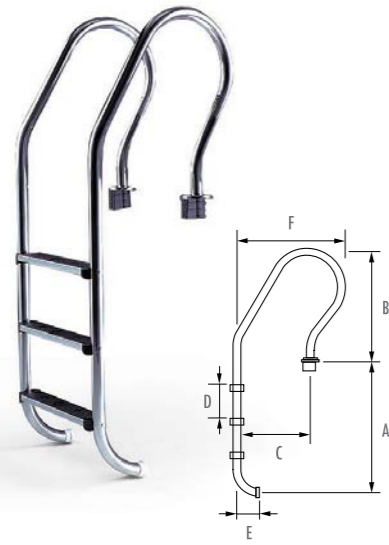

IML Ladder (Club Series)

Made of stainless steel
Soft plastic bottom supports
Separation between handrails: 500 mm
2 / 3 / 4 / 5 treads

نردبان IML (سری Club)

جنس پله‌ها از استیل ضد زنگ
مجهز به روکش پلاستیکی در قسمت پله‌ها
فاصله میان نرده‌ها: ۵۰ سانتی متر
از ۲ پله تا ۵ پله

Model	تعداد پله No. of Treads	ابعاد Dimensions (mm)						وزن Weight (kg)
		A	B	C	D	E	F	
PS-0301	2	710	620	350	250	180	565	9.7
PS-0302	3	960	620	350	250	180	565	11.4
PS-0303	4	1210	620	350	250	180	565	13.1
PS-0304	5	1460	620	350	250	180	565	14.7

MEGA POOL Ladder (Standard Series)

Unique design
Stainless steel handrails and anti-slip plastic treads
2 / 3 / 4 / 5 treads
Resistant to pool chemicals

نردبان MEGA POOL (سری استاندارد)

طراحی منحصر به فرد
جنس پله‌ها از پلاستیک
جنس نرده‌ها از استیل ضد زنگ
از ۲ پله تا ۵ پله
مقاوم در برابر کلر و سایر مواد شیمیایی
پاخور پله‌ها به صورت آجدار برای جلوگیری از سر خوردن شناگران