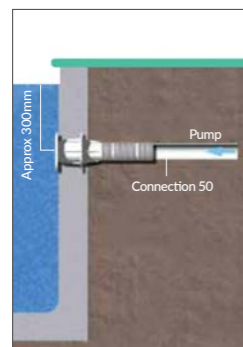

نصب نازل دیواری
Nozzle installation

استخر شما علاوه بر پمپ و فیلتر تصفیه و تجهیزات گندزدایی و گرمایشی، به لوازم دیگری هم نیاز دارد تا محیطی امن، بهداشتی و نشاط‌آور برای شناگران باشد.

تجهیزات کاسه‌ی استخر، از جمله اسکیمر، لول رگولاتور، نازل دهش و چراغ استخر، از اصلی‌ترین ملزومات استخر و جکوزی به شمار می‌روند. انواع جاروی استخری، سرچارو، دسته جارو، برگ‌گیر و برس که برای تمیز کردن استخر مورد استفاده قرار می‌گیرند نیز برای نگهداری هر استخری ضروری هستند. به این موارد می‌توان گریل استخر، نردبان استخر، آبنمای استخر، روکش استخر و دستگاه جمع‌کننده‌ی روکش، کلرزن شناور و دماسنج را اضافه کرد که اگرچه جزو تجهیزات اصلی استخر و جکوزی نیستند، اما تاثیر به‌سزایی در راحتی و آسایش شناگران دارند.

میراب آرین، علاوه بر واردات لوازم جانبی استخر و جکوزی از برندهای KOKIDO هنگ کنگ، IML اسپانیا و برند فرانسوی ZODIAC، انواع تجهیزات جانبی تولید داخل را با برند ایرانی MEGA POOL به بازار عرضه کرده است.

In addition to the pump, filter, chlorinator and heat exchanger, your pool also needs other equipment to become a safe, healthy and refreshing environment for swimmers.

Pool shell equipment, including skimmers, level regulators, main drains, and pool lights, are among the main components of pools and hot tubs. Pool vacuum cleaners, vacuum heads, telescopic poles, skimmer nets, and brushes that are used for cleaning are also essential for the maintenance of any pools. Overflow gratings, pool ladders, pool water curtains, pool covers and cover reels, floating chlorinators, and thermometers are among other pool accessories, which undoubtedly play a major role in the comfort and convenience of pool owners and swimmers.

In addition to importing swimming pool and hot tub accessories from KOKIDO Hong Kong, IML Spain and French ZODIAC brands, Mirab Arian is supplying a variety of domestically produced accessories under the Iranian MEGA POOL brand name.