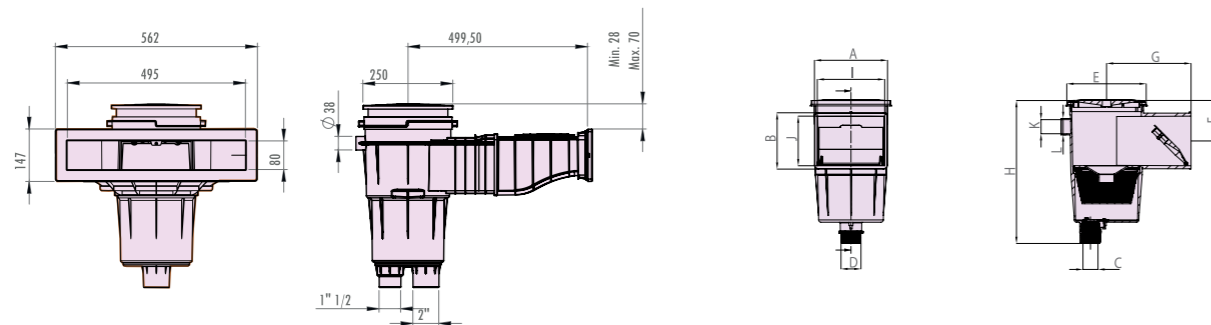

اسکیمر IML

جنس بدنه از ABS سفید

مقاوم در برابر اشعه‌ی UV و مواد شیمیایی استخری
مجهز به سبد موگیر، صفحه شناور و مکش قابل تنظیم

نصب آسان

موجود در ابعاد مختلف جهت نصب در انواع استخرها

Skimmer Model	ابعاد قاب ورودی Skimmer Opening(mm)	عمق Depth (mm)	ارتفاع Height (mm)	سایز اتصال Connection Size (inch)	نوع کاربری Suitable for
A-001	220x168	370	430	1 ½ - 2	استخر بتنی Concrete pools
E-010	440x193	576	480	2	استخر بتنی Concrete pools
E-10NORM	562x147	512	-	1 ½ - 2	استخر بتنی Concrete pools
E-12NORM-L	562x147	512	-	1 ½ - 2	استخر فایبرگلاس Fiberglass pools