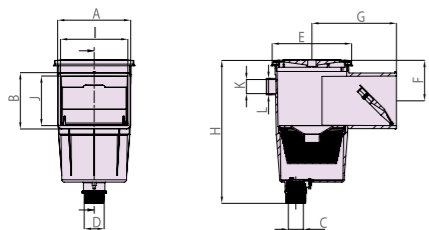

MEGA POOL Combo Liner Skimmer

Designed for fiberglass and vinyl liner pools

Supplied with adhesive gaskets, flanges, and screw kit

Body made of ABS with reinforcing bars

Highly resistant to UV and pool chemicals

Skimmer suction connection compatible with both 50 and 63mm piping

Combo (fitted with two suction connections)

Model	ابعاد دهانه ورودی Skimmer Opening (mm)	عمق Depth (mm)	سایز اتصال Connection Size (inch)	ارتفاع Height (mm)	رنگ Color
CS03 (15-liter)	220x168	370	1 ½ - 2	430	سفید White

اسکیمر کوچک MEGA POOL

بدنه کاملاً یکپارچه، ساخته شده از ABS

دارای پروفیل‌های تقویتی در بدنه جهت افزایش استحکام و طول عمر

قابل اتصال به دو سایز مختلف ۵۰ و ۶۳ میلی‌متر در کانکشن مکش اسکیمر

MEGA POOL Combo Skimmer

Body made of ABS with reinforcing bars

Highly resistant to UV and pool chemicals

Skimmer suction connection compatible with both 50 and 63mm piping

Overflow port compatible with 40mm piping

Equipped with skimmer vacuum plate

Combo (fitted with two suction connections)