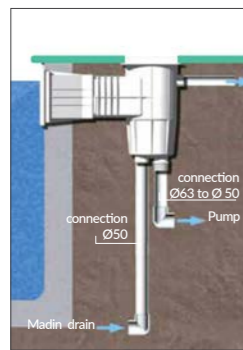

Swimming Pool Accessories & Maintenance

ملزومات استخر و جکوزی
تجهيزات جانبی

Installation Diagram

آموزش نصب تجهیزات کاسه‌ی استخر

نصب اسکیمر
Skimmer installation

نصب لول رگولاتور
Water level regulator
installation