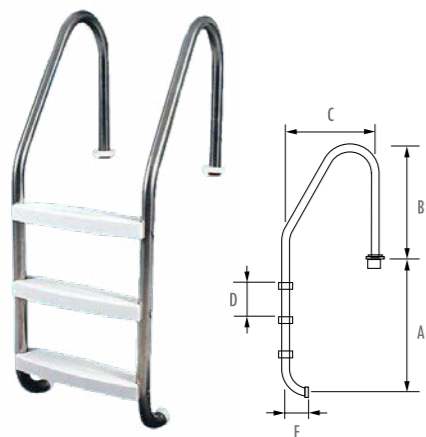

تعداد پله No. of Treads	ابعاد Dimensions (mm)					وزن Weight (kg)
	A	B	C	D	E	
2	710	620	565	250	180	11
3	960	620	565	250	180	13
4	1210	620	565	250	180	15
5	1460	620	565	250	180	17

MPL 1100 Stainless Steel LED Pool & Hot Tub Lights

304 stainless steel face ring, resistant to pool chemicals
Niche version installation
IP68 rating
Wide beam angle
18-month Mirab Arian Guarantee

چراغ استخری توکار MEGA POOL

دارای رینگ استیل ۳۰۴ مقاوم در برابر مواد شیمیایی استخر
درجه حفاظت مکانیکی IP68
قابلیت نوردهی با زاویه بالا
۱۸ ماه گارانتی میراب آریان