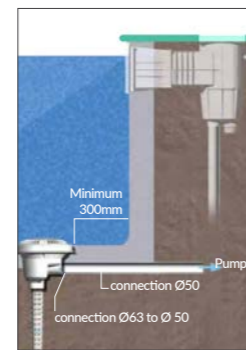

Swimming Pool Accessories & Maintenance

ملزومات استخر و جکوزی
تجهيزات جانبی

Installation Diagram

آموزش نصب تجهیزات کاسه‌ی استخر

نصب اسکیمر
Skimmer installation

نصب لول رگولاتور
Water level regulator
installation