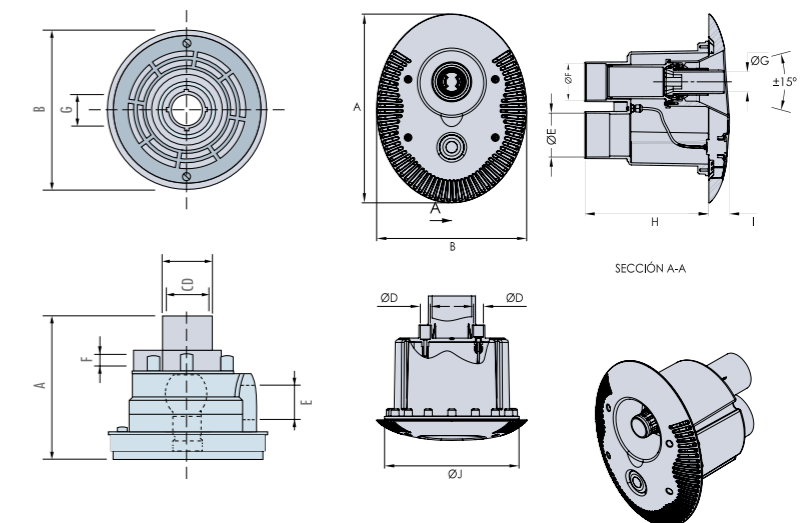

Model	ابعاد Dimension										کاربرد Pool Type
	A	B	C	D	E	F	G	H	I	J	
A033	390	310	∅ 278	∅ 20.5	∅ 90	∅ 75	41	255	43.5	∅ 278	استخر بتنی Concrete Pools
A034	390	310	∅ 278	∅ 20.5	∅ 90	∅ 75	41	255	43.5	∅ 278	استخر فایبرگلاس Fiberglass Pools