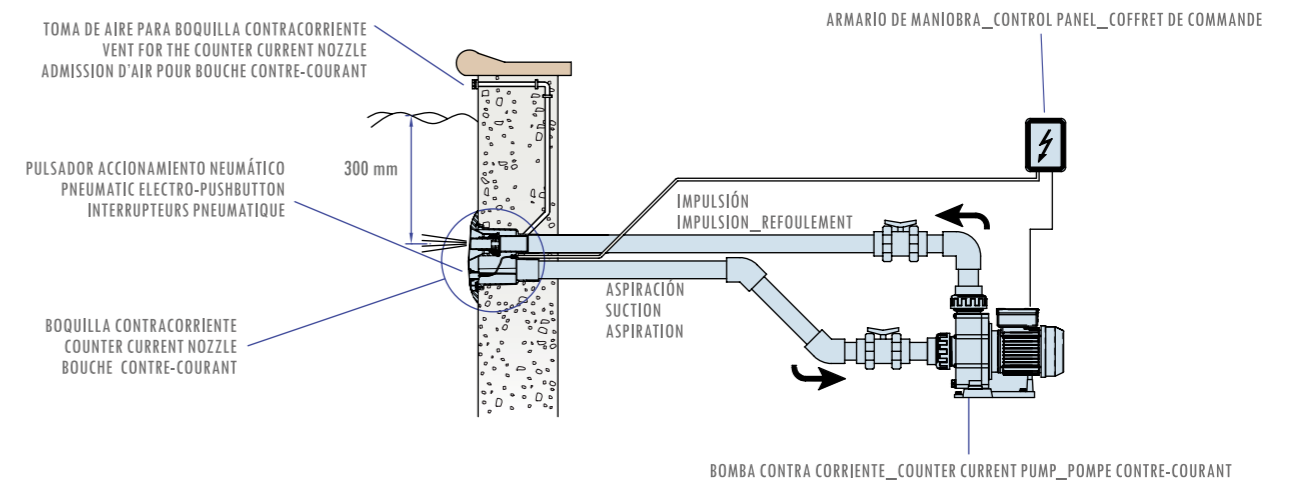

مدل AM003BTF

درجه حفاظت مکانیکی IP67
مناسب برای پمپ های ۲ و ۳ اسب بخار سه فاز و ۱ و ۳/۴ اسب بخار تکفاز
دارای سیستم برنامه ریزی آسان
دو سال گارانتی میراب آرین

Model	برق مصرفی Electric Current (A)	کاربرد Description
AM003BTF	4-6.3	کنترل تایمر فیلتراسیون و چراغها Pump control panel with filtration timer and switch for the light circuit