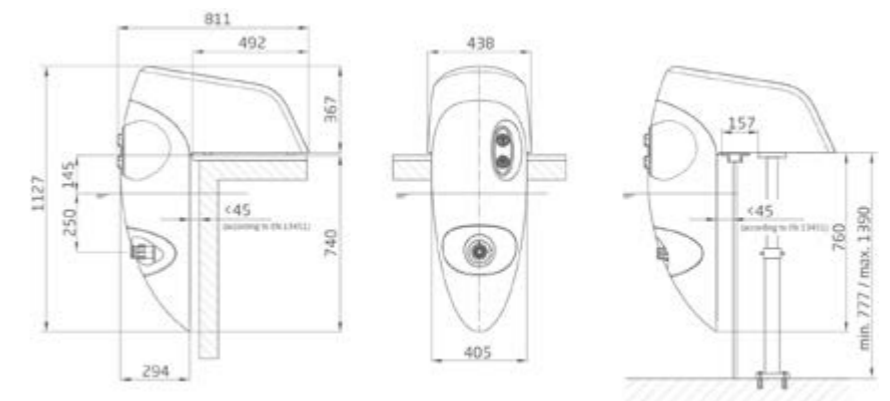

Model	توان Power		فاز Phase	فشار نازل Flow Pressure at Nozzle(bar)	سرعت خروجی آب Flow Velocity from the Nozzle(m/s)	زاویه چرخش نازل Multi Directional Swivel Nozzle(Degree)
	HP	kW				
Riva	3.4	2.6	3	1.1	1.2	60